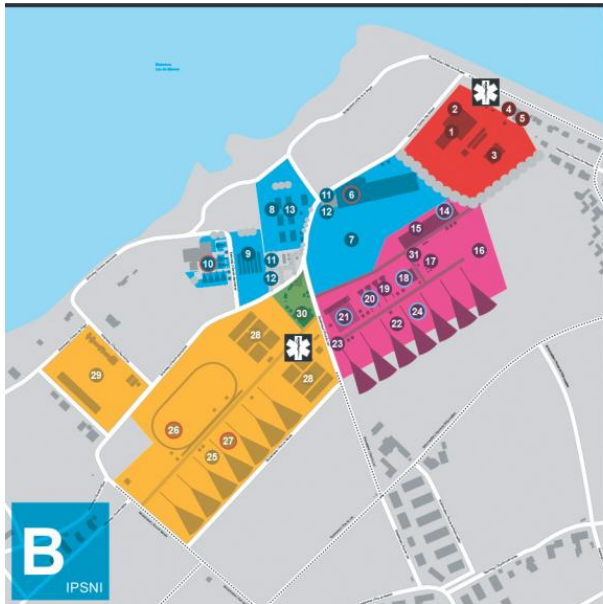

Gymnastique
Fantastique

2013

Eidgenössisches Turnfest
Fête fédérale de gymnastique
Biel Bienne

Programm
Aktive

Donnerstag, 20. Juni 2013

Besammlung Bahnhof Studen:
oder: Besammlung Bahnhof Biel

15:45 Uhr
16:06 Uhr (Meldung an Leiter)

Zug: 15:58 Uhr Abfahrt Studen – 16:06 Biel Ankunft, anschliessen nach Ipsach

Nidau Woe 1

- 1 GYM Kleinfeld
- 2 GYM Grossfeld
- 3 GYM Bühne
- 4 Garderobe
- 5 Verpflegung

Nidau Woe 2

- 1 GYM Kleinfeld
- 2 GYM Grossfeld
- 3 GYM Bühne
- 4 Garderobe
- 5 Verpflegung

Ausklang Turnfest Festmeile ,Expopark‘

Treffpunkt: **10.00Uhr Festzelt „Lipps“** (hinter Joran Restaurant du Port)

Heimreise

Treffpunkt: **17.00Uhr Biel-Bahnhof** (letzte zusteige Möglichkeit 17.27Uhr in Brügg)

oder Treffpunkt II: **17.20Uhr Parkplatz Bahnhof Studen**

Empfang

[Tenue gelb-grün TV Studen !!!]

17.30Uhr Studen im Wydenpark; Anschliessend Umzug zum Rest 3-Tannen

Weitere wichtige Daten aus dem Turnverein Studen / Damenturnverein Studen